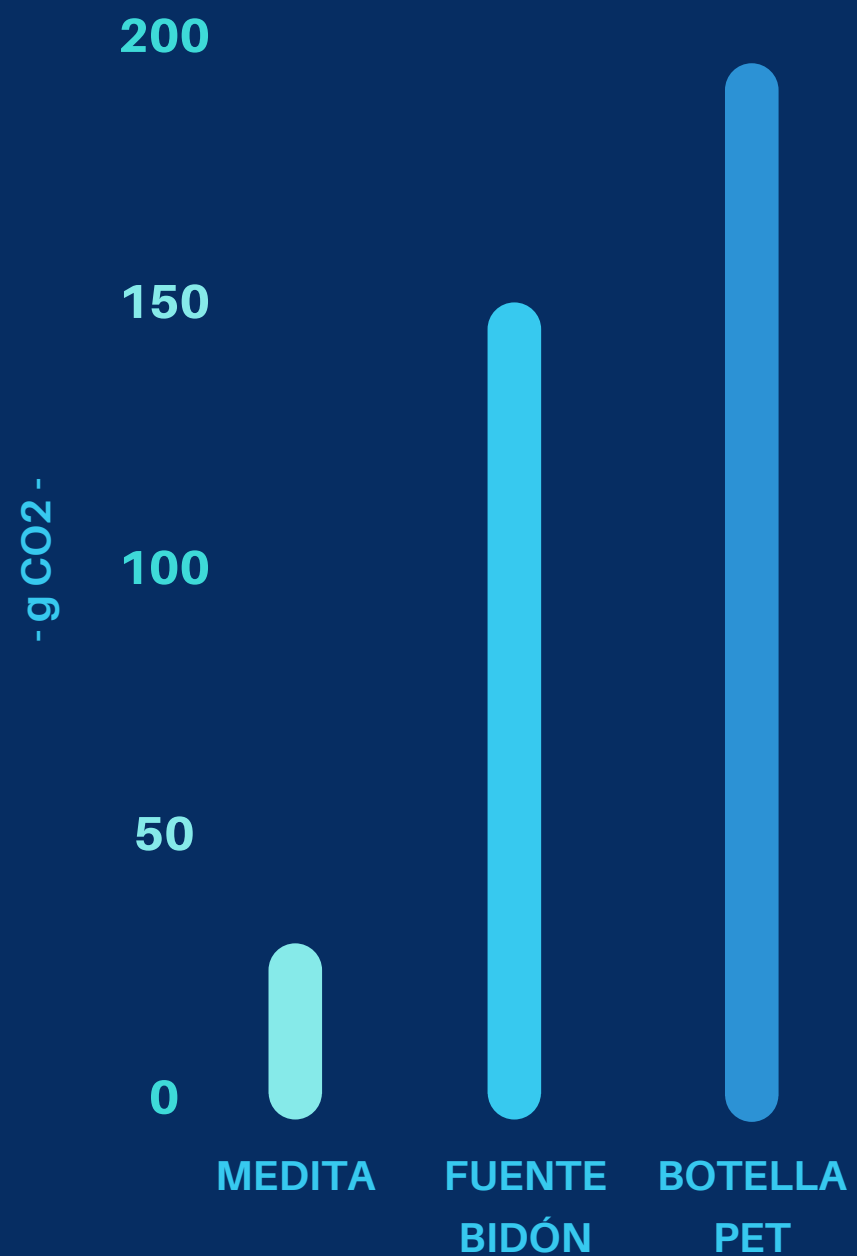

IMPACTO

Huella de carbono **5** veces menor que fuentes con bidón y **6** veces menor que botellas pet

HUELLA CARBONO POR LITRO

Cada litro suministrado por Medita en vez de fuente con bidón o botella pet, ahorra más CO2 que recorrer **1km en coche***

Una oficina de 30 personas que emplee Medita en vez de fuentes con bidón, ahorra al año **CO2 equivalente a ir de Madrid a Moscú en coche****

*La diferencia en emisiones de CO2 por litro de agua entre sistema osmosis de Medita y agua envasada es 120g ([link](#)). Un coche de gasolina que consuma 5L/100 km, emite del orden de unos 115g de CO2 por cada km.

**Con un consumo de 12L de agua al mes por persona, el ahorro anual para 30 personas es 518kg de CO2, equivalente a 4.500km en coche. La distancia entre Madrid y Moscú son 4.168km.